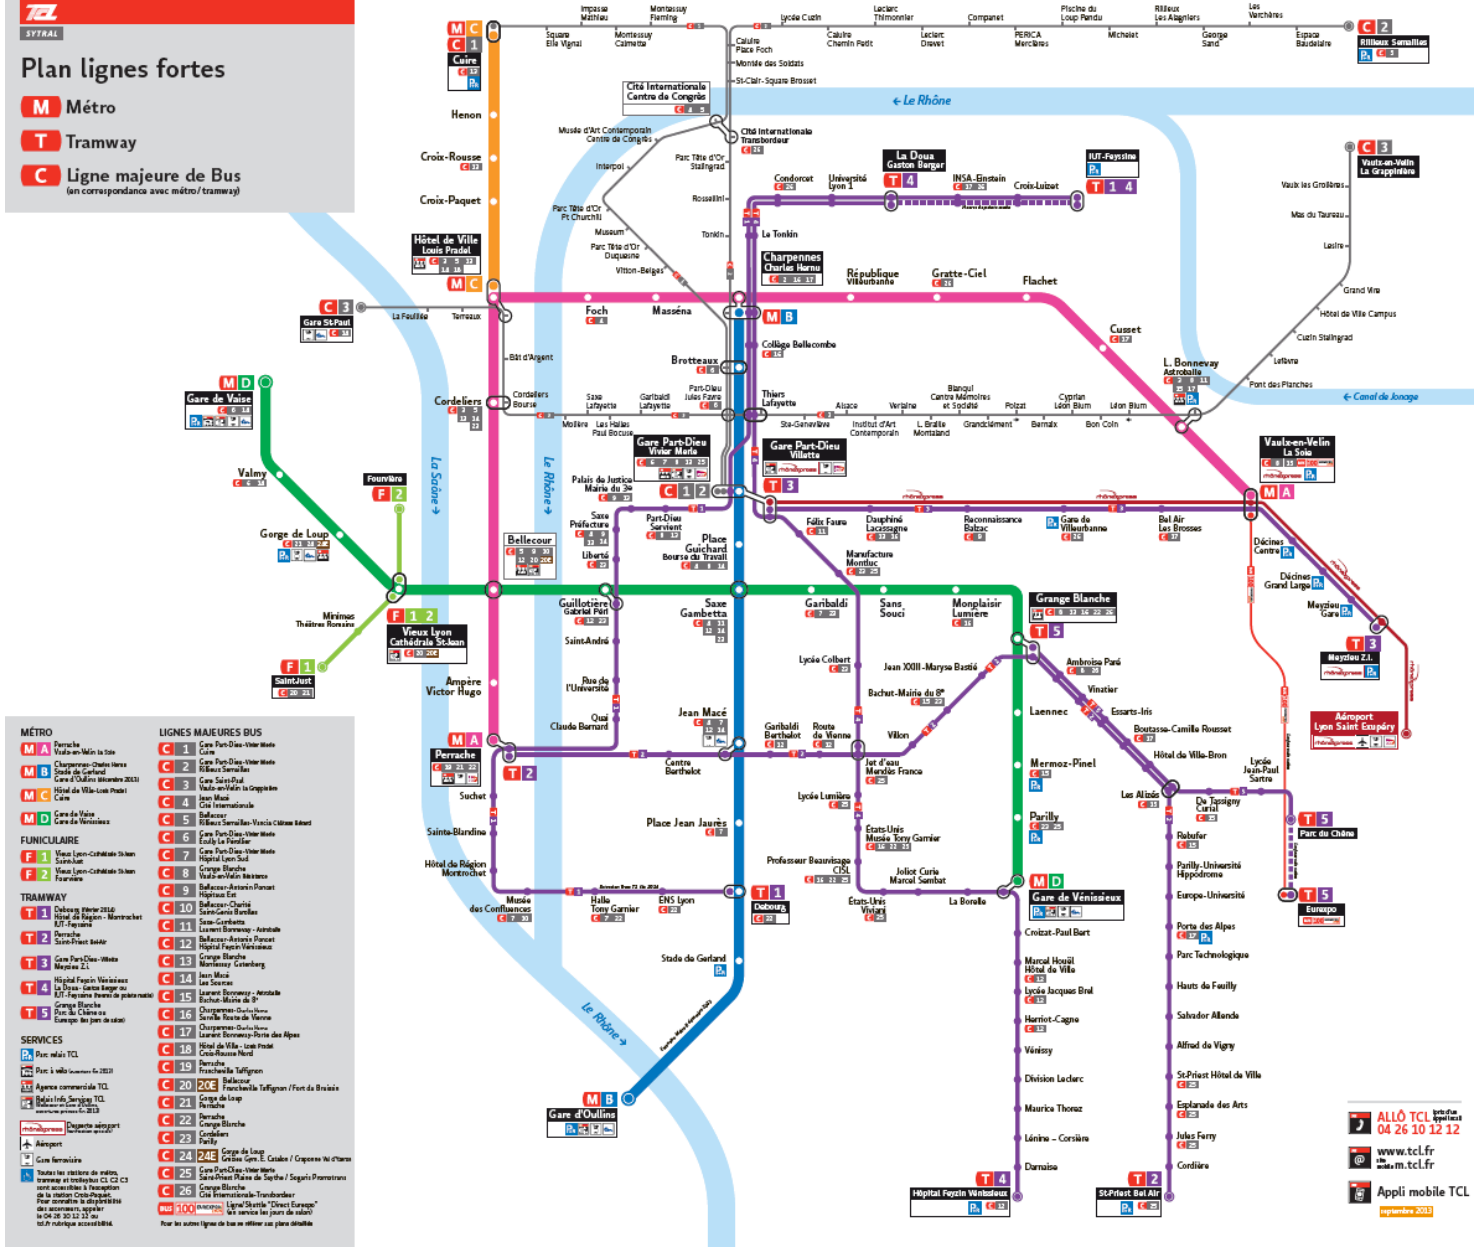

TCL
SYTRAL

Plan lignes fortes

- **M** Métro
- **T** Tramway
- **C** Ligne majeure de Bus (en correspondance avec métro/tramway)

ALLÔ TCL
04 26 10 12 12
www.tcl.fr
www.m.tcl.fr
Appli mobile TCL
septembre 2013

Geste a 200 avenue Berthelot - 69007 Lyon

http://www.geste-a-senior.fr – Tél : 04 72 72 02 33 – Fax : 04 37 66 78 20 – E-mail : contact@geste-a-senior.fr

SARL au capital de 50.000 € - Siret 528 132 665 00019 - NAF 7010