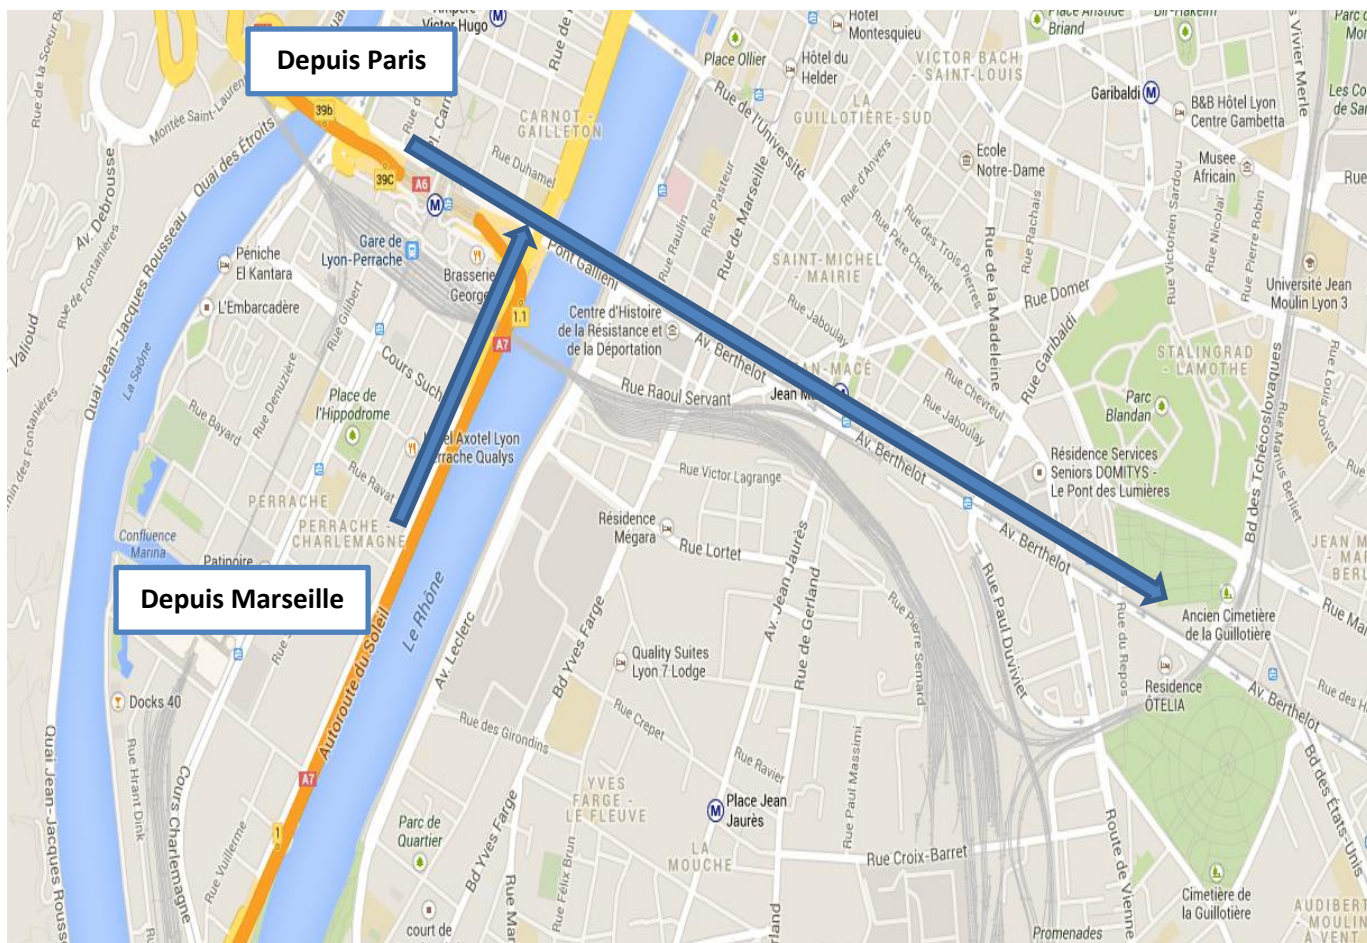

Rejoignez-nous en moins de 15min !

Prenez le **tramway ligne T4** direction **Feyzin/Vénissieux** et arrêtez-vous à l'arrêt **Jet d'eau Mendès France**.

La Résidence DOLCE VITA est située à 150 m sur votre gauche en remontant l'avenue Berthelot direction centre-ville (sens contraire de la circulation)

Vous arrivez de la gare Perrache ?

Prenez le **tramway ligne T2** direction **Saint Priest Bel Air** et arrêtez-vous à l'arrêt **Route de Vienne**, la Résidence DOLCE VITA est située à 150 m sur votre droite.

SARL au capital de 50.000 € - Siret 528 132 665 00019 - NAF 7010

ACCES VEHICULE A 2 km de la gare Perrache

En venant de PARIS

- Rejoindre l'autoroute A6/E15/E21 (Autoroute du Soleil)
- Sortie 39 c (après le tunnel de Fourvière)
- Suivre « Pont Gallieni » et traverser le pont
- Continuez sur 2 km « avenue Berthelot »

En venant de MARSEILLE et BORDEAUX

- Rejoindre l'autoroute A7/E714/E80 (Autoroute du Soleil)
- Sortie 1.1
- Suivre « Pont Gallieni » et traverser le pont
- Continuez sur 2 km « avenue Berthelot »

Geste a 200 avenue Berthelot - 69007 Lyon